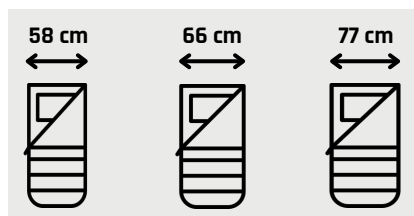

Disponible en 2 épaisseurs et 3 largeurs, il s'adapte à **toutes les implantations** de lit, même les doubles avec 2 couchages côte à côte, pour un confort **infini** !

## LES + PRODUIT

- **Sur-matelas mémoire de forme : confort optimal**
- **Grande couette toute saison**
- **Tissu en polycoton : toucher de qualité, comme à la maison**
- **Réversible : peut être combiné pour former un lit double**
- **Adapté à toutes les implantations de lit**
- **Facile à stocker : seulement 30 cm de diamètre une fois roulé**

### 3 largeurs :

## SA COUETTE

- Garnie de fibre creuse hypoallergénique
- Grande taille pour bien se couvrir : largeur de 135 cm
- Couette toute saison
- Cousue sur un côté et aux pieds : ne glisse pas pour se découvrir en été et conserve la chaleur en hiver