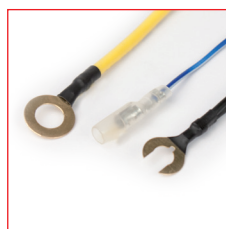

# BC 108US

CAISSON ACTIF MOULÉ EXTRA PLAT AVEC  
HAUT-PARLEUR DE GRAVE DE 20CM

(INCLUS CONTROLE À DISTANCE)

Amplificateur intégré

Très compact, facile à installer

Inclus:  
Câble d'alimentation 4,5m  
(avec porte fusible et fusible intégrés),  
câble de remote 4m et  
câble de masse 1,5m

Inclus:  
Connecteur de puissance  
/ signal

Inclus:  
montage en option  
équerres (vis) et

#### Puissance maximale à 14,4V:

500W 4Ω

#### RMS maximale à 14,4V:

100W 4Ω

Entrée RCA 130mV - 2V

Niveau d'entrée réglable

Protection court-circuit

Protection thermique

Gamme complète / Filtre passe-bas 50Hz - 160Hz

Inverseur de phase 0°/180°