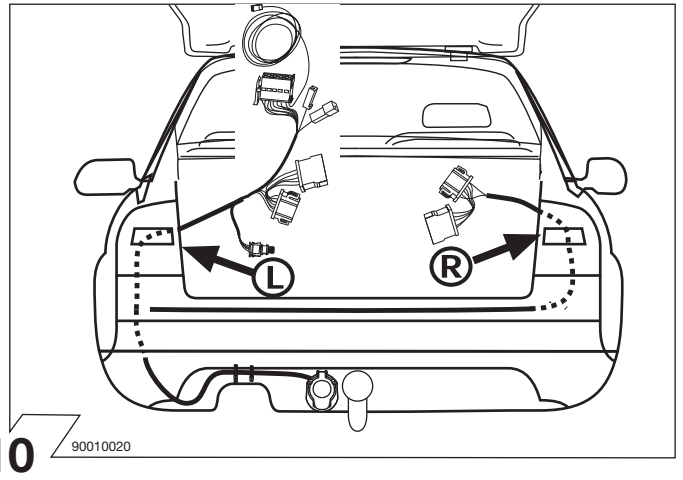

A6 (C5) 05/97 →

Änderungen bezüglich Konstruktion, Ausstattung, Farbe sowie Irrtum vorbehalten. Angaben und Abbildungen unverbindlich.

We reserve the right to alter the design, equipment, colour and any errors. All details and illustrations are nonbinding.

8 90500003

	Anschluss Steckdose	Connection de la prise	Socket connection	Contatto la presa
1/L	schwarz/weiss	noir/blanc	black/white	nero/bianco
2/54g	weiss	blanc	white	bianco
3/31	braun	marron	brown	marrone
4/R	schwarz/grün	noir/vert	black/green	nero/verde
5/58-R	grau/rot	gris/rouge	grey/red	grigio/rosso
6/54	schwarz/rot	noir/rouge	black/red	nero/rosso
7/58-L	grau/schwarz	gris/noir	grey/black	grigio/nero
8/58b	schwarz	noir	black	nero