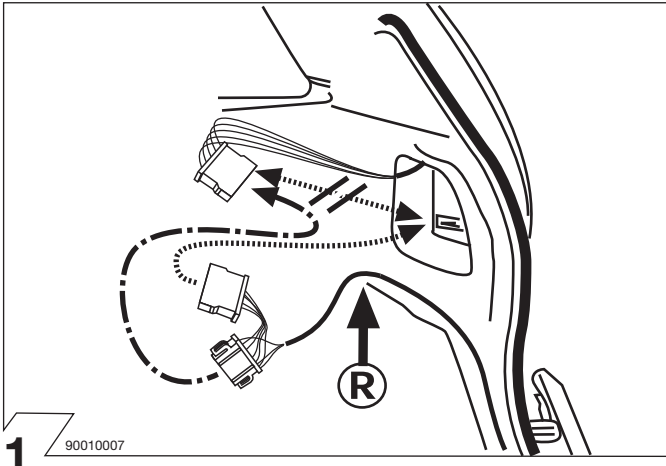

8 90500003

	Anschluss Steckdose	Connection de la prise	Socket connection	Contatto la presa
1/L	schwarz/weiss	noir/blanc	black/white	nero/bianco
2/54g	weiss	blanc	white	bianco
3/31	braun	marron	brown	marrone
4/R	schwarz/grün	noir/vert	black/green	nero/verde
5/58-R	grau/rot	gris/rouge	grey/red	grigio/rosso
6/54	schwarz/rot	noir/rouge	black/red	nero/rosso
7/58-L	grau/schwarz	gris/noir	grey/black	grigio/nero
8/58b	schwarz	noir	black	nero