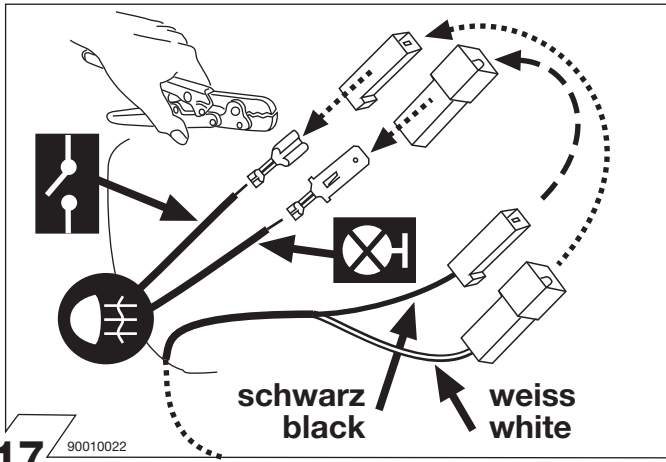

Sous réserve de modifications de construction, équipement, couleurs ou erreur. Données et illustrations sous toute réserve.

Con riserva di modifiche relative a costruzione, equipaggiamento, colore, nonché errore. Dati ed illustrazioni non sono vincolanti.

8 90500003

	Anschluss Steckdose	Connection de la prise	Socket connection	Contatto la presa
1/L	schwarz/weiss	noir/blanc	black/white	nero/bianco
2/54g	weiss	blanc	white	bianco
3/31	braun	marron	brown	marrone
4/R	schwarz/grün	noir/vert	black/green	nero/verde
5/58-R	grau/rot	gris/rouge	grey/red	grigio/rosso
6/54	schwarz/rot	noir/rouge	black/red	nero/rosso
7/58-L	grau/schwarz	gris/noir	grey/black	grigio/nero
8/58b	schwarz	noir	black	nero