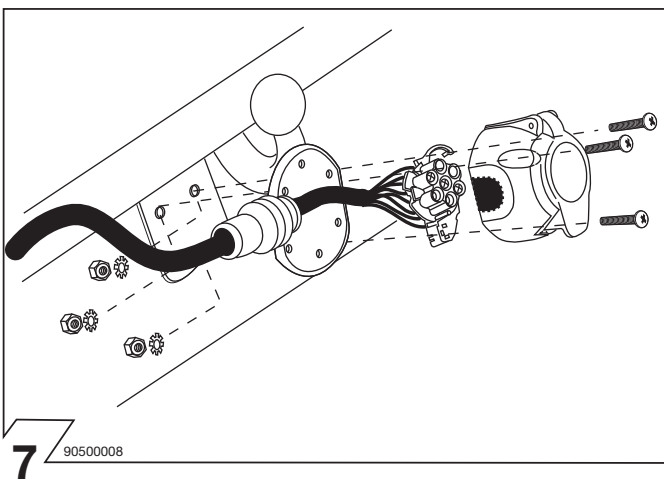

8 90500003

	Anschluss Steckdose	Connection de la prise	Socket connection	Contatto la presa
1/L	schwarz/weiss	noir/blanc	black/white	nero/bianco
2/54g	weiss	blanc	white	bianco
3/31	braun	marron	brown	marrone
4/R	schwarz/grün	noir/vert	black/green	nero/verde
5/58-R	grau/rot	gris/rouge	grey/red	grigio/rosso
6/54	schwarz/rot	noir/rouge	black/red	nero/rosso
7/58-L	grau/schwarz	gris/noir	grey/black	grigio/nero
8/58b	schwarz	noir	black	nero