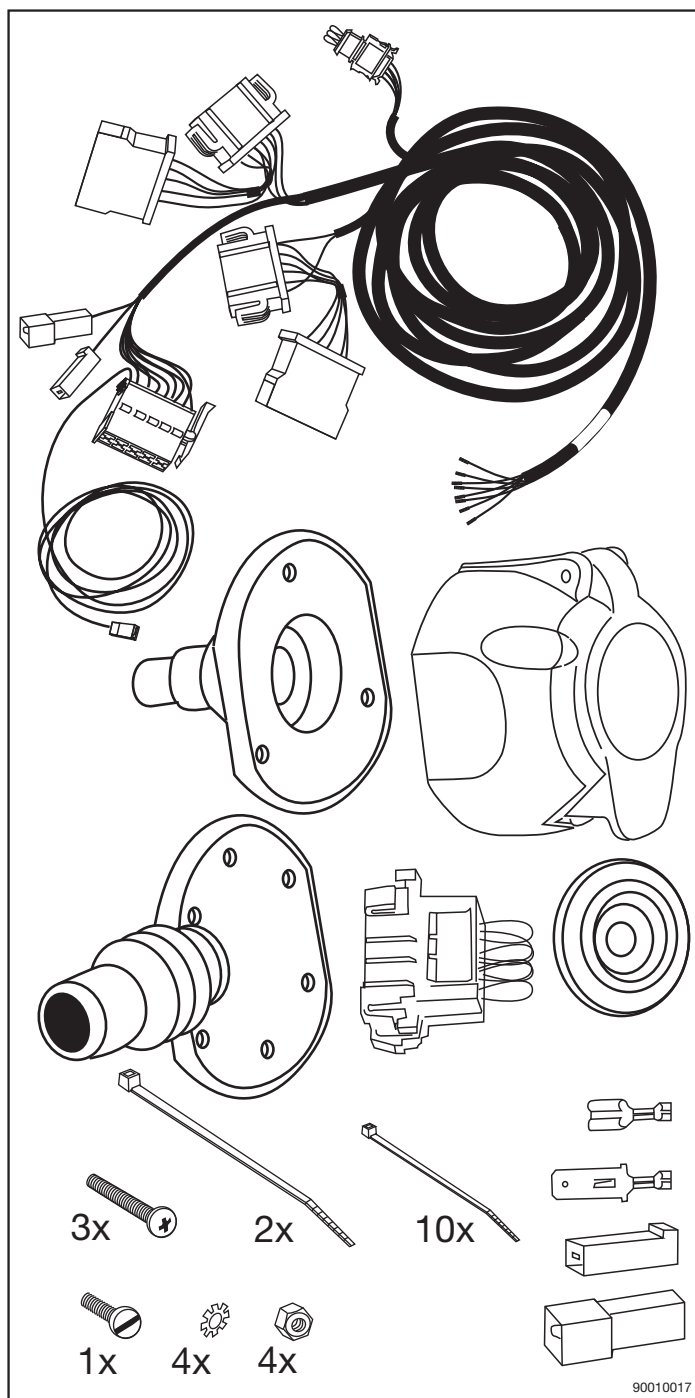

A6 (C5) 05/97 →

Änderungen bezüglich Konstruktion, Ausstattung, Farbe sowie Irrtum vorbehalten. Angaben und Abbildungen unverbindlich.

We reserve the right to alter the design, equipment, colour and any errors. All details and illustrations are nonbinding.

8 90500003

	Anschluss Steckdose	Connection de la prise	Socket connection	Contatto la presa
1/L	schwarz/weiss	noir/blanc	black/white	nero/bianco
2/54g	weiss	blanc	white	bianco
3/31	braun	marron	brown	marrone
4/R	schwarz/grün	noir/vert	black/green	nero/verde
5/58-R	grau/rot	gris/rouge	grey/red	grigio/rosso
6/54	schwarz/rot	noir/rouge	black/red	nero/rosso
7/58-L	grau/schwarz	gris/noir	grey/black	grigio/nero
8/58b	schwarz	noir	black	nero