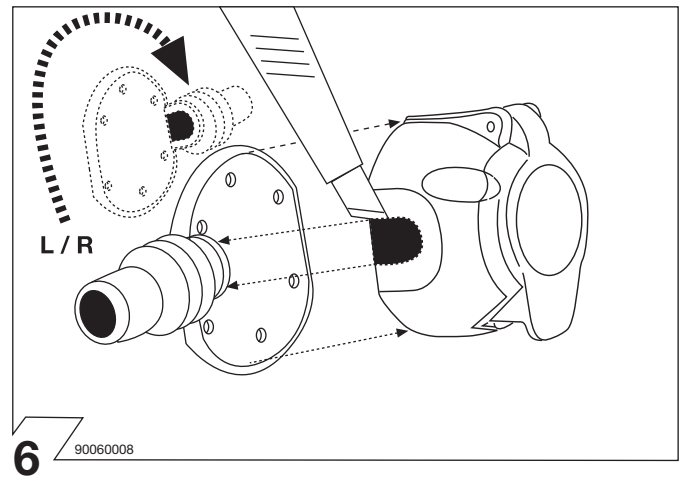

8 90500003

	Anschluss Steckdose	Connection de la prise	Socket connection	Contatto la presa
1/L	schwarz/weiss	noir/blanc	black/white	nero/bianco
2/54g	weiss	blanc	white	bianco
3/31	braun	marron	brown	marrone
4/R	schwarz/grün	noir/vert	black/green	nero/verde
5/58-R	grau/rot	gris/rouge	grey/red	grigio/rosso
6/54	schwarz/rot	noir/rouge	black/red	nero/rosso
7/58-L	grau/schwarz	gris/noir	grey/black	grigio/nero
8/58b	schwarz	noir	black	nero