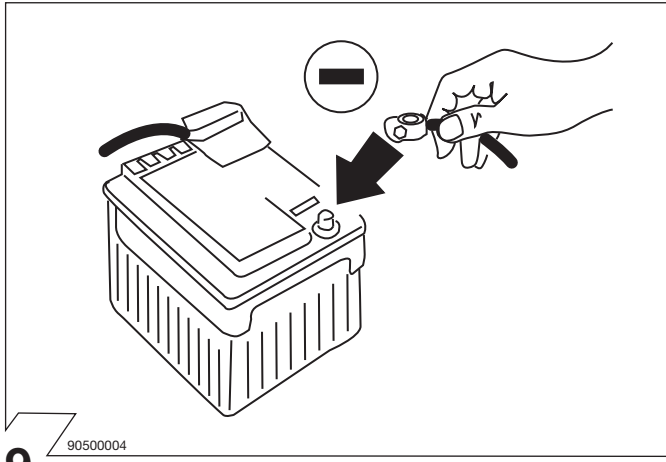

8 90500003

	Anschluss Steckdose	Connection de la prise	Socket connection	Contatto la presa
1/L	schwarz/weiss	noir/blanc	black/white	nero/bianco
2/54g	weiss	blanc	white	bianco
3/31	braun	marron	brown	marrone
4/R	schwarz/grün	noir/vert	black/green	nero/verde
5/58-R	grau/rot	gris/rouge	grey/red	grigio/rosso
6/54	schwarz/rot	noir/rouge	black/red	nero/rosso
7/58-L	grau/schwarz	gris/noir	grey/black	grigio/nero
8/58b	schwarz	noir	black	nero