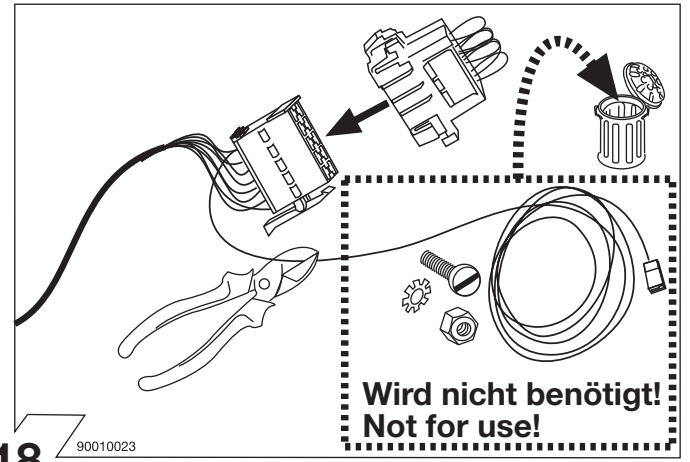

Sous réserve de modifications de construction, équipement, couleurs ou erreur. Données et illustrations sous toute réserve.

Con riserva di modifiche relative a costruzione, equipaggiamento, colore, nonché errore. Dati ed illustrazioni non sono vincolanti.

8 90500003

	Anschluss Steckdose	Connection de la prise	Socket connection	Contatto la presa
1/L	schwarz/weiss	noir/blanc	black/white	nero/bianco
2/54g	weiss	blanc	white	bianco
3/31	braun	marron	brown	marrone
4/R	schwarz/grün	noir/vert	black/green	nero/verde
5/58-R	grau/rot	gris/rouge	grey/red	grigio/rosso
6/54	schwarz/rot	noir/rouge	black/red	nero/rosso
7/58-L	grau/schwarz	gris/noir	grey/black	grigio/nero
8/58b	schwarz	noir	black	nero