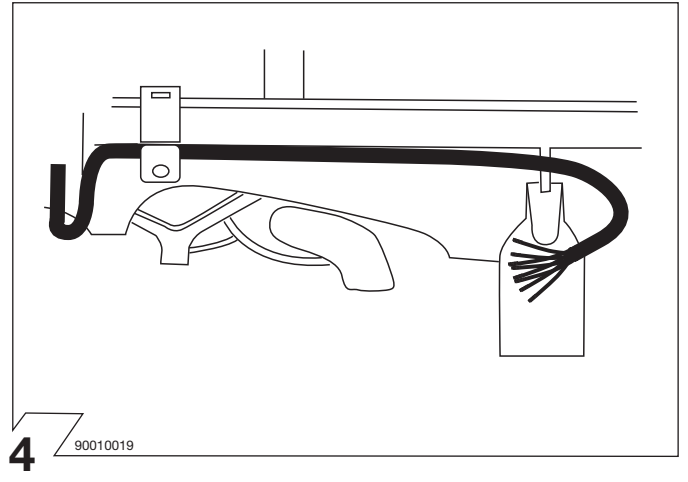

8 90500003

	Anschluss Steckdose	Connection de la prise	Socket connection	Contatto la presa
1/L	schwarz/weiss	noir/blanc	black/white	nero/bianco
2/54g	weiss	blanc	white	bianco
3/31	braun	marron	brown	marrone
4/R	schwarz/grün	noir/vert	black/green	nero/verde
5/58-R	grau/rot	gris/rouge	grey/red	grigio/rosso
6/54	schwarz/rot	noir/rouge	black/red	nero/rosso
7/58-L	grau/schwarz	gris/noir	grey/black	grigio/nero
8/58b	schwarz	noir	black	nero