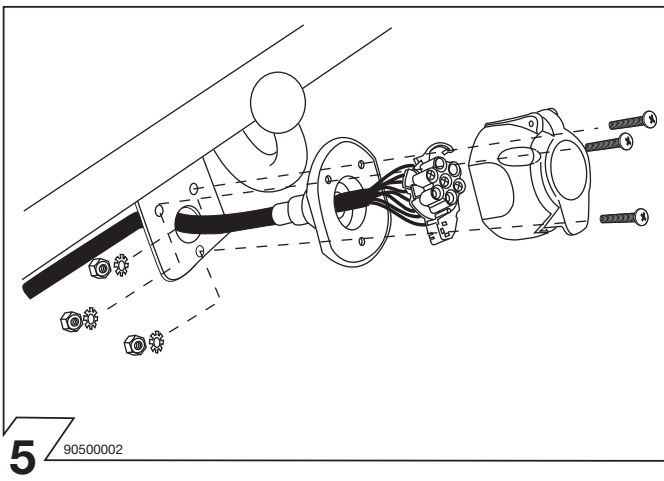

8 90500003

	Anschluss Steckdose	Connection de la prise	Socket connection	Contatto la presa
1/L	schwarz/weiss	noir/blanc	black/white	nero/bianco
2/54g	weiss	blanc	white	bianco
3/31	braun	marron	brown	marrone
4/R	schwarz/grün	noir/vert	black/green	nero/verde
5/58-R	grau/rot	gris/rouge	grey/red	grigio/rosso
6/54	schwarz/rot	noir/rouge	black/red	nero/rosso
7/58-L	grau/schwarz	gris/noir	grey/black	grigio/nero
8/58b	schwarz	noir	black	nero