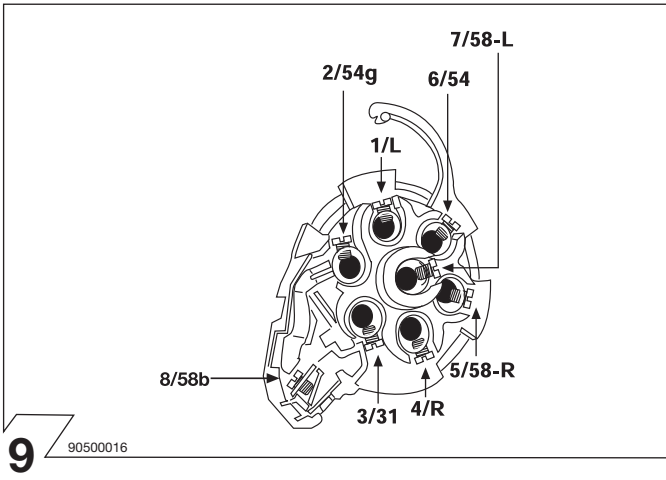

A6 (C5) 05/97 →

Änderungen bezüglich Konstruktion, Ausstattung, Farbe sowie Irrtum vorbehalten. Angaben und Abbildungen unverbindlich.

We reserve the right to alter the design, equipment, colour and any errors. All details and illustrations are nonbinding.

8 90500003

	Anschluss Steckdose	Connection de la prise	Socket connection	Contatto la presa
1/L	schwarz/weiss	noir/blanc	black/white	nero/bianco
2/54g	weiss	blanc	white	bianco
3/31	braun	marron	brown	marrone
4/R	schwarz/grün	noir/vert	black/green	nero/verde
5/58-R	grau/rot	gris/rouge	grey/red	grigio/rosso
6/54	schwarz/rot	noir/rouge	black/red	nero/rosso
7/58-L	grau/schwarz	gris/noir	grey/black	grigio/nero
8/58b	schwarz	noir	black	nero