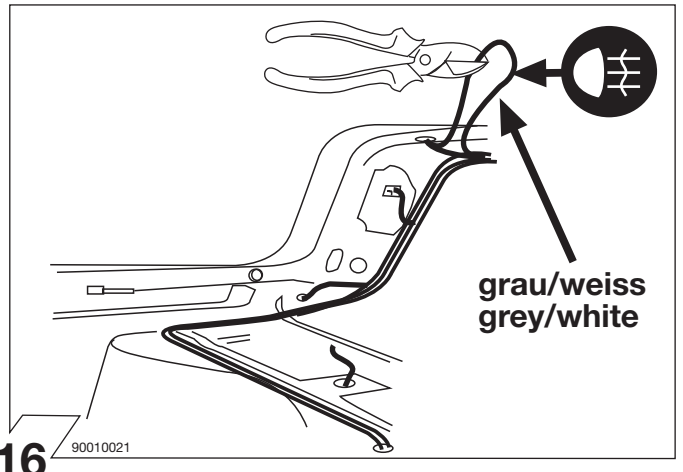

8 90500003

	Anschluss Steckdose	Connection de la prise	Socket connection	Contatto la presa
1/L	schwarz/weiss	noir/blanc	black/white	nero/bianco
2/54g	weiss	blanc	white	bianco
3/31	braun	marron	brown	marrone
4/R	schwarz/grün	noir/vert	black/green	nero/verde
5/58-R	grau/rot	gris/rouge	grey/red	grigio/rosso
6/54	schwarz/rot	noir/rouge	black/red	nero/rosso
7/58-L	grau/schwarz	gris/noir	grey/black	grigio/nero
8/58b	schwarz	noir	black	nero