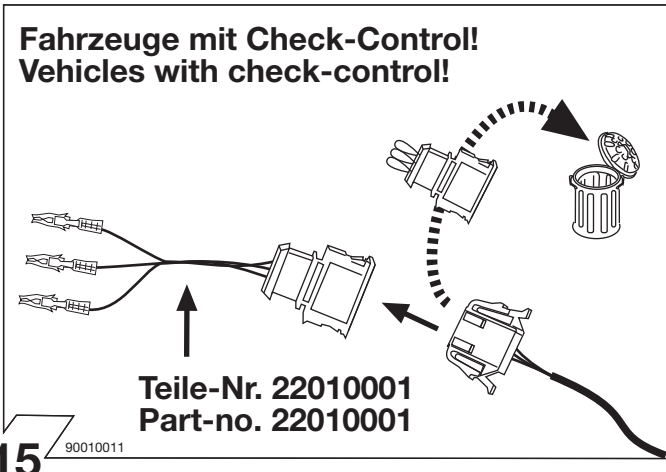

8 90500003

	Anschluss Steckdose	Connection de la prise	Socket connection	Contatto la presa
1/L	schwarz/weiss	noir/blanc	black/white	nero/bianco
2/54g	weiss	blanc	white	bianco
3/31	braun	marron	brown	marrone
4/R	schwarz/grün	noir/vert	black/green	nero/verde
5/58-R	grau/rot	gris/rouge	grey/red	grigio/rosso
6/54	schwarz/rot	noir/rouge	black/red	nero/rosso
7/58-L	grau/schwarz	gris/noir	grey/black	grigio/nero
8/58b	schwarz	noir	black	nero