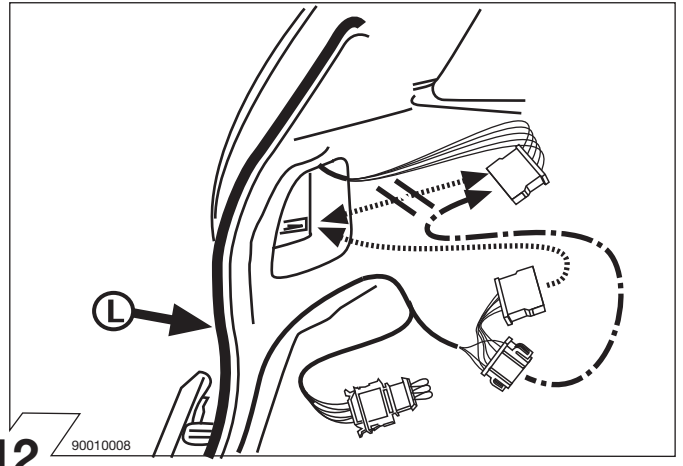

8 90500003

	Anschluss Steckdose	Connection de la prise	Socket connection	Contatto la presa
1/L	schwarz/weiss	noir/blanc	black/white	nero/bianco
2/54g	weiss	blanc	white	bianco
3/31	braun	marron	brown	marrone
4/R	schwarz/grün	noir/vert	black/green	nero/verde
5/58-R	grau/rot	gris/rouge	grey/red	grigio/rosso
6/54	schwarz/rot	noir/rouge	black/red	nero/rosso
7/58-L	grau/schwarz	gris/noir	grey/black	grigio/nero
8/58b	schwarz	noir	black	nero