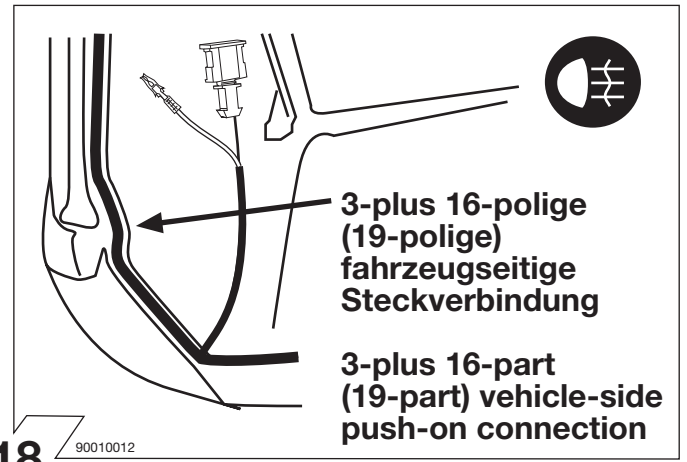

9 90500008

| | Anschluss Steckdose | Connection de la prise | Socket connection | Contatto la presa |
|--------|------------------------|---------------------------|----------------------|----------------------|
| 1/L | schwarz/weiss | noir/blanc | black/white | nero/bianco |
| 2/54g | weiss | blanc | white | bianco |
| 3/31 | braun | marron | brown | marrone |
| 4/R | schwarz/grün | noir/vert | black/green | nero/verde |
| 5/58-R | grau/rot | gris/rouge | grey/red | grigio/rosso |
| 6/54 | schwarz/rot | noir/rouge | black/red | nero/rosso |
| 7/58-L | grau/schwarz | gris/noir | grey/black | grigio/nero |
| 8/58b | schwarz | noir | black | nero |

10 90500003

11 90500016

12 90010006

13 90010007

14 90010008

15 90010009

16 90010010

**Fahrzeuge mit Check-Control!
Vehicles with check-control!**

17 90010011

18 90010012

19 90010013

20 90010014

21 90500004

22 90500007

Die Einbauanleitung ist dem Kunden als Betriebsinformation zu übergeben.

Fitting instruction is to be handed to the customer!