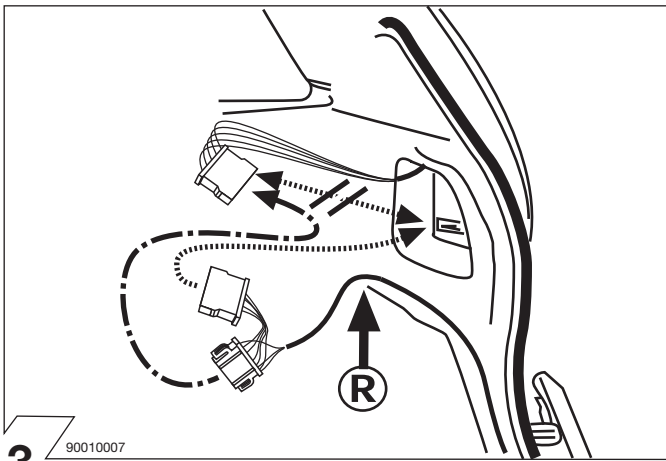

9 90500008

| | Anschluss Steckdose | Connection de la prise | Socket connection | Contatto la presa |
|--------|------------------------|---------------------------|----------------------|----------------------|
| 1/L | schwarz/weiss | noir/blanc | black/white | nero/bianco |
| 2/54g | weiss | blanc | white | bianco |
| 3/31 | braun | marron | brown | marrone |
| 4/R | schwarz/grün | noir/vert | black/green | nero/verde |
| 5/58-R | grau/rot | gris/rouge | grey/red | grigio/rosso |
| 6/54 | schwarz/rot | noir/rouge | black/red | nero/rosso |
| 7/58-L | grau/schwarz | gris/noir | grey/black | grigio/nero |
| 8/58b | schwarz | noir | black | nero |

10 90500003

11 90500016

12 90010006

13 90010007

14 90010008

15 90010009

16 90010010

**Fahrzeuge mit Check-Control!
Vehicles with check-control!**