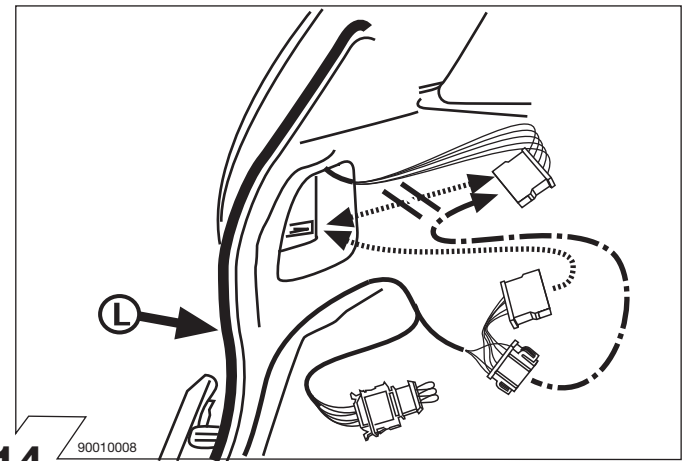

9 90500008

| | Anschluss Steckdose | Connection de la prise | Socket connection | Contatto la presa |
|--------|------------------------|---------------------------|----------------------|----------------------|
| 1/L | schwarz/weiss | noir/blanc | black/white | nero/bianco |
| 2/54g | weiss | blanc | white | bianco |
| 3/31 | braun | marron | brown | marrone |
| 4/R | schwarz/grün | noir/vert | black/green | nero/verde |
| 5/58-R | grau/rot | gris/rouge | grey/red | grigio/rosso |
| 6/54 | schwarz/rot | noir/rouge | black/red | nero/rosso |
| 7/58-L | grau/schwarz | gris/noir | grey/black | grigio/nero |
| 8/58b | schwarz | noir | black | nero |

10 90500003

11 90500016

12 90010006

13 90010007

14 90010008

15 90010009

16 90010010

**Fahrzeuge mit Check-Control!
Vehicles with check-control!**

17 90010011

18 90010012

19 90010013

20 90010014

21 90500004

22 90500007

Die Einbauanleitung ist dem Kunden als Betriebsinformation zu übergeben.

Fitting instruction is to be handed to the customer!