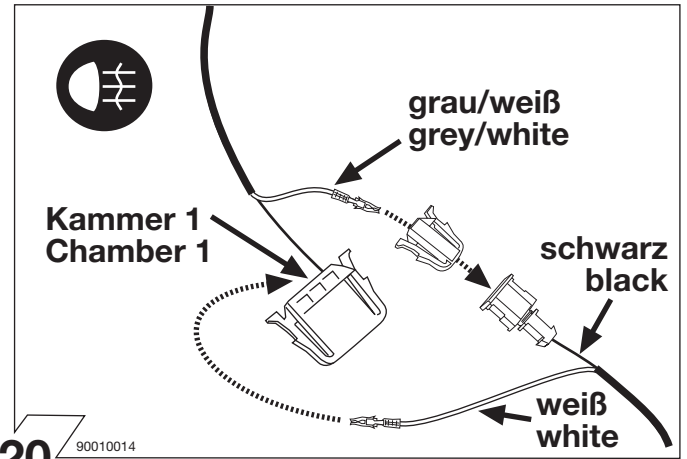

9 90500008

| | Anschluss Steckdose | Connection de la prise | Socket connection | Contatto la presa |
|--------|------------------------|---------------------------|----------------------|----------------------|
| 1/L | schwarz/weiss | noir/blanc | black/white | nero/bianco |
| 2/54g | weiss | blanc | white | bianco |
| 3/31 | braun | marron | brown | marrone |
| 4/R | schwarz/grün | noir/vert | black/green | nero/verde |
| 5/58-R | grau/rot | gris/rouge | grey/red | grigio/rosso |
| 6/54 | schwarz/rot | noir/rouge | black/red | nero/rosso |
| 7/58-L | grau/schwarz | gris/noir | grey/black | grigio/nero |
| 8/58b | schwarz | noir | black | nero |

10 90500003

11 90500016

12 90010006

13 90010007

14 90010008

15 90010009

16 90010010

**Fahrzeuge mit Check-Control!
Vehicles with check-control!**

17 90010011

18 90010012

19 90010013

20 90010014

21 90500004

22 90500007

Die Einbauanleitung ist dem Kunden als Betriebsinformation zu übergeben.

Fitting instruction is to be handed to the customer!