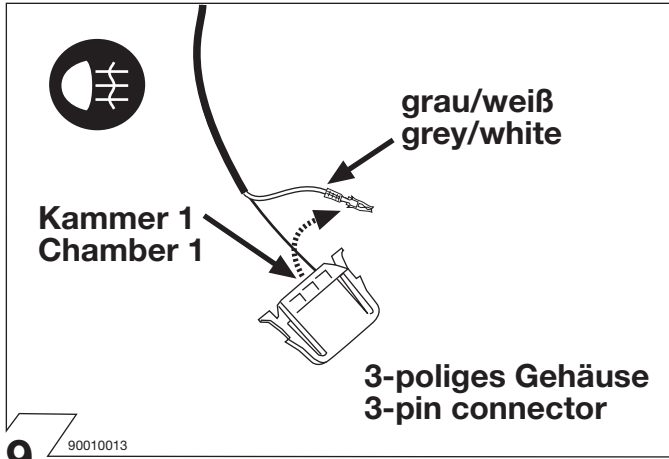

9 90500008

| | Anschluss Steckdose | Connection de la prise | Socket connection | Contatto la presa |
|--------|------------------------|---------------------------|----------------------|----------------------|
| 1/L | schwarz/weiss | noir/blanc | black/white | nero/bianco |
| 2/54g | weiss | blanc | white | bianco |
| 3/31 | braun | marron | brown | marrone |
| 4/R | schwarz/grün | noir/vert | black/green | nero/verde |
| 5/58-R | grau/rot | gris/rouge | grey/red | grigio/rosso |
| 6/54 | schwarz/rot | noir/rouge | black/red | nero/rosso |
| 7/58-L | grau/schwarz | gris/noir | grey/black | grigio/nero |
| 8/58b | schwarz | noir | black | nero |

10 90500003

11 90500016

12 90010006

13 90010007

14 90010008

15 90010009

16 90010010

**Fahrzeuge mit Check-Control!
Vehicles with check-control!**

17 90010011

18 90010012

19 90010013

20 90010014

21 90500004

22 90500007

Die Einbauanleitung ist dem Kunden als Betriebsinformation zu übergeben.

Fitting instruction is to be handed to the customer!