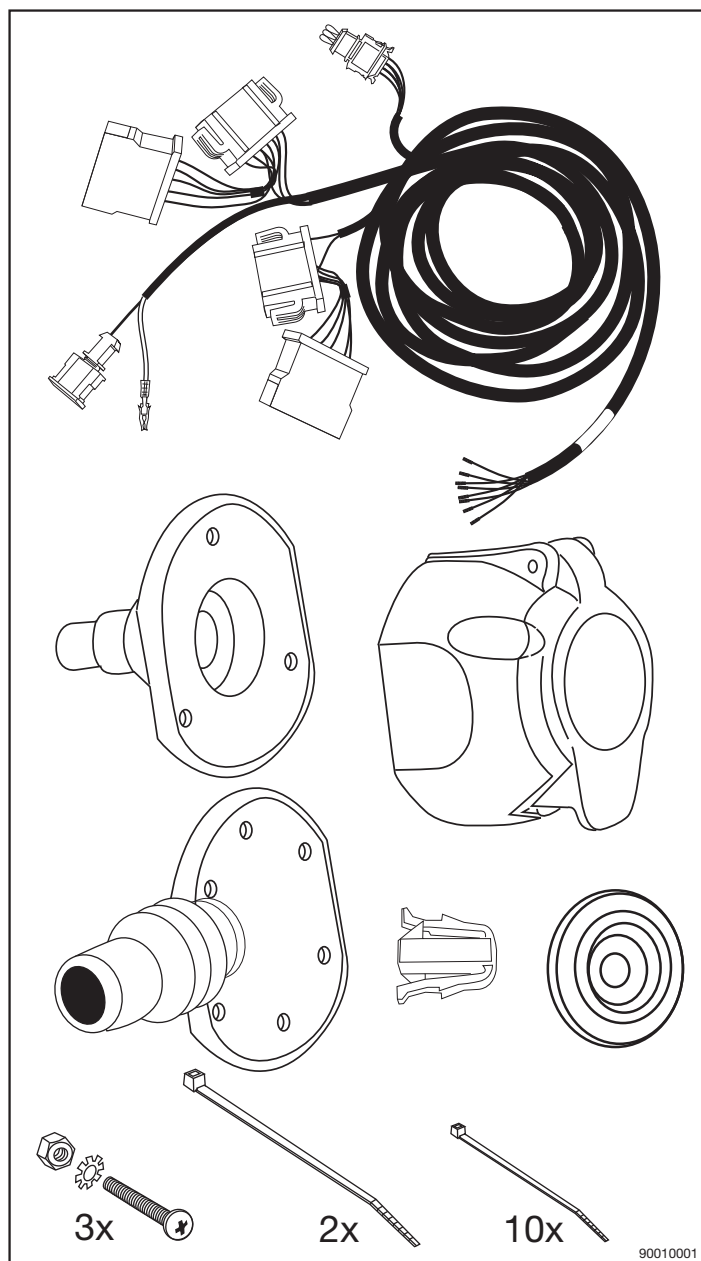

A6 (C5) AVANT 04/98 →

ALLROAD QUATTRO 05/00 →

Änderungen bezüglich Konstruktion, Ausstattung, Farbe sowie Irrtum vorbehalten. Angaben und Abbildungen unverbindlich.

We reserve the right to alter the design, equipment, colour and any errors. All details and illustrations are nonbinding.

9 90500008

| | Anschluss Steckdose | Connection de la prise | Socket connection | Contatto la presa |
|--------|------------------------|---------------------------|----------------------|----------------------|
| 1/L | schwarz/weiss | noir/blanc | black/white | nero/bianco |
| 2/54g | weiss | blanc | white | bianco |
| 3/31 | braun | marron | brown | marrone |
| 4/R | schwarz/grün | noir/vert | black/green | nero/verde |
| 5/58-R | grau/rot | gris/rouge | grey/red | grigio/rosso |
| 6/54 | schwarz/rot | noir/rouge | black/red | nero/rosso |
| 7/58-L | grau/schwarz | gris/noir | grey/black | grigio/nero |
| 8/58b | schwarz | noir | black | nero |