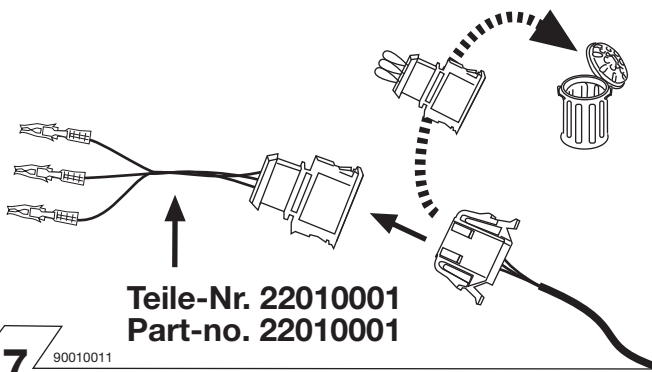

9 90500008

| | Anschluss Steckdose | Connection de la prise | Socket connection | Contatto la presa |
|--------|------------------------|---------------------------|----------------------|----------------------|
| 1/L | schwarz/weiss | noir/blanc | black/white | nero/bianco |
| 2/54g | weiss | blanc | white | bianco |
| 3/31 | braun | marron | brown | marrone |
| 4/R | schwarz/grün | noir/vert | black/green | nero/verde |
| 5/58-R | grau/rot | gris/rouge | grey/red | grigio/rosso |
| 6/54 | schwarz/rot | noir/rouge | black/red | nero/rosso |
| 7/58-L | grau/schwarz | gris/noir | grey/black | grigio/nero |
| 8/58b | schwarz | noir | black | nero |

10 90500003

11 90500016

12 90010006

13 90010007

14 90010008

15 90010009

16 90010010

**Fahrzeuge mit Check-Control!
Vehicles with check-control!**

17 90010011

18 90010012

19 90010013

20 90010014

21 90500004

22 90500007

Die Einbauanleitung ist dem Kunden als Betriebsinformation zu übergeben.

Fitting instruction is to be handed to the customer!