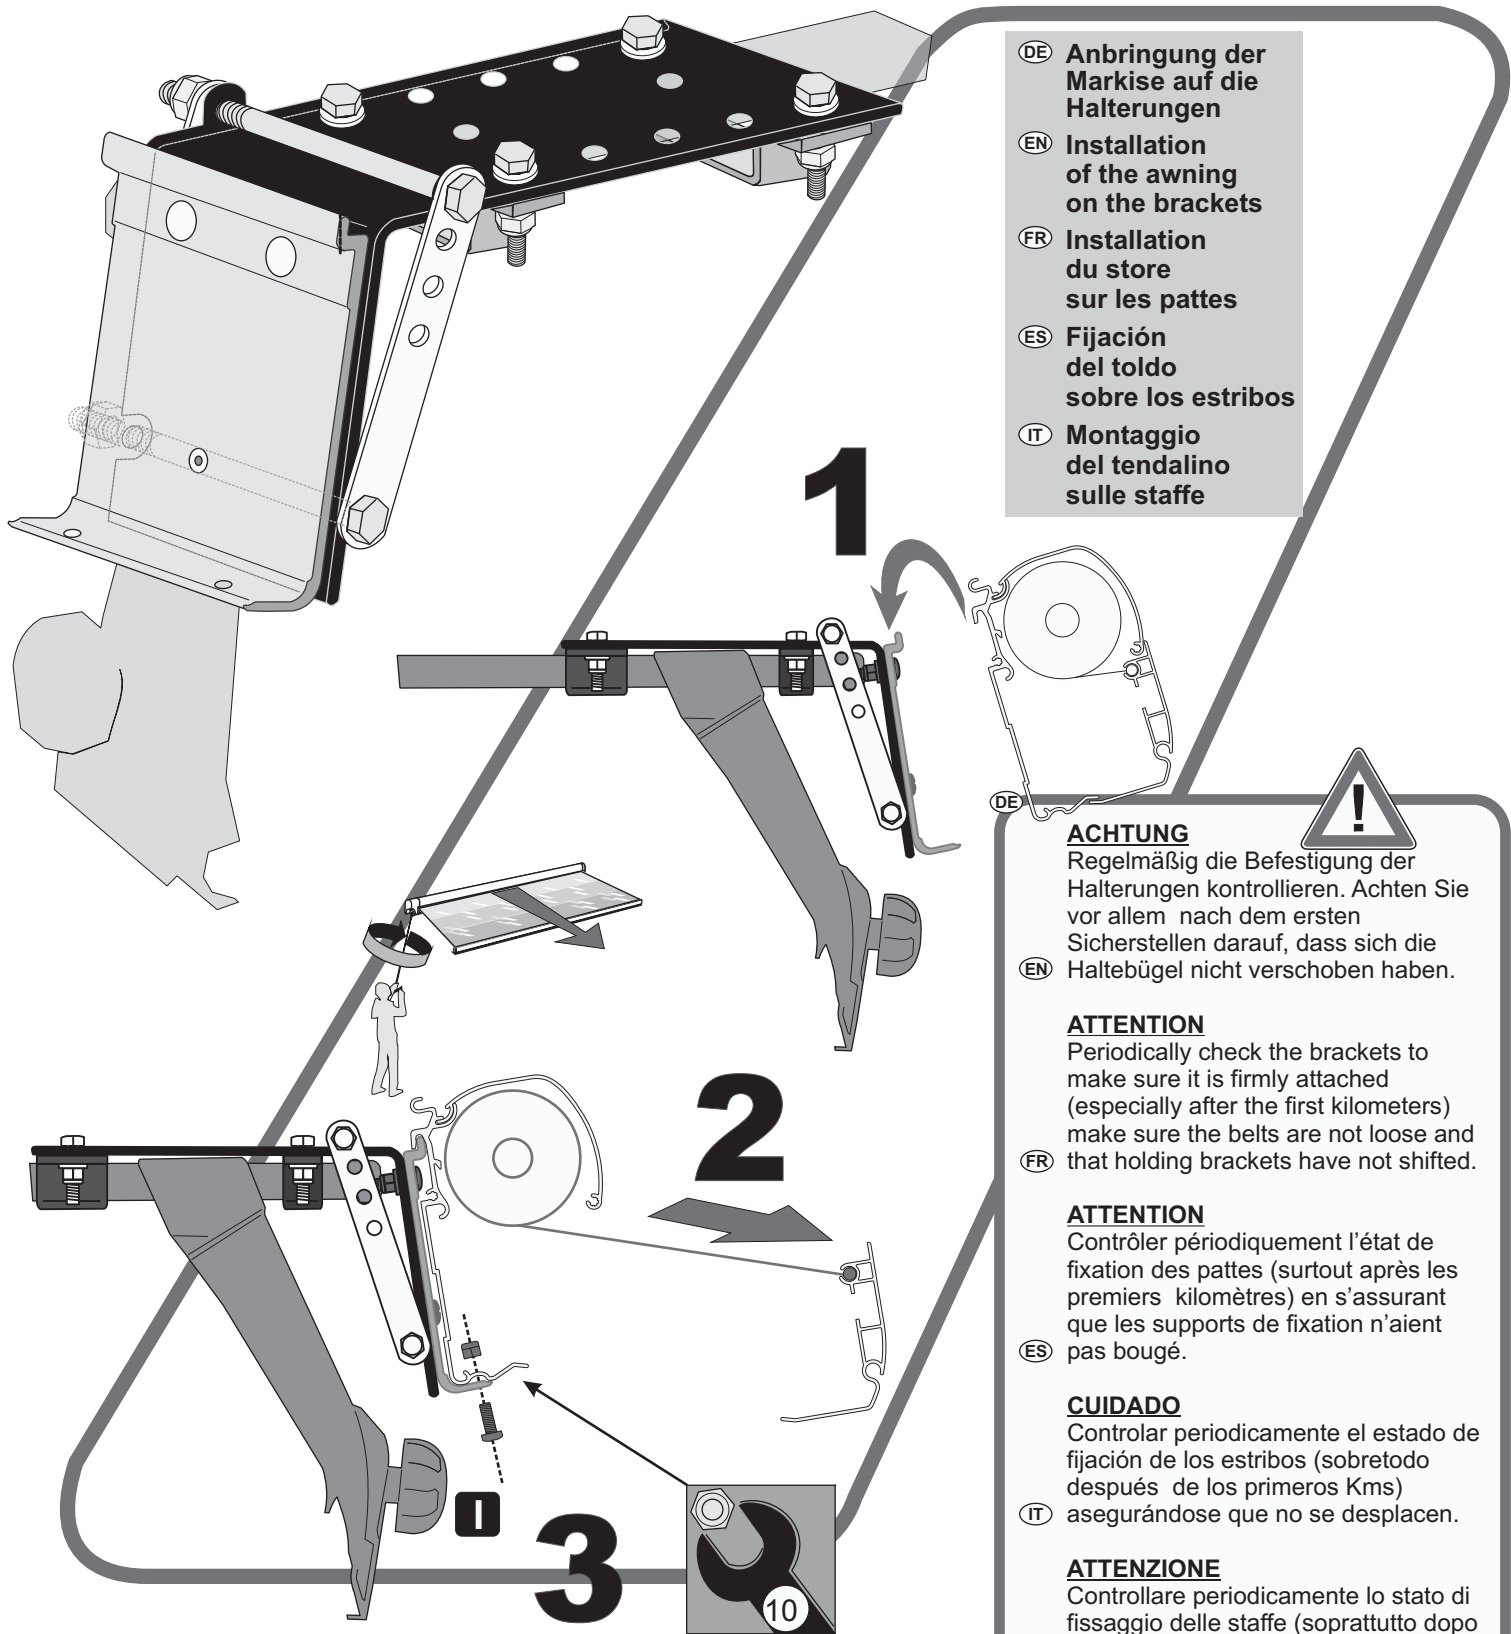

KIT ROOF RAIL

98655-770

FIAMMASTORE

(DE) VERPACKUNGSINHALT
 (EN) PACKAGE CONTENTS
 (FR) CONTENU DE L'EMBALLAGE
 (ES) CONTENIDO DEL EMBALAJE
 (IT) CONTENUTO DELL'IMBALLO

(DE) Anbringung der Halterungen der Dachreling
 (EN) Installation of the bracket on the roof rack
 (FR) Installation de la patte sur les barres de toit
 (ES) Instalación del estribo sobre el portaequipajes
 (IT) Montaggio della staffa sul portapacchi

R0_IS_98690-073_rev.B

(DE) Anbringung der Markise auf die Halterungen
 (EN) Installation of the awning on the brackets
 (FR) Installation du store sur les pattes
 (ES) Fijación del toldo sobre los estribos
 (IT) Montaggio del tendalino sulle staffe

ACHTUNG
 Regelmäßig die Befestigung der Halterungen kontrollieren. Achten Sie vor allem nach dem ersten Sicherstellen darauf, dass sich die Haltebügel nicht verschoben haben.

ATTENTION
 Periodically check the brackets to make sure it is firmly attached (especially after the first kilometers) make sure the belts are not loose and that holding brackets have not shifted.