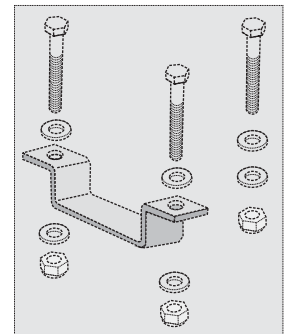

KIT ROOF RAIL

98655-770

FIAMMASTORE

(DE) VERPACKUNGSINHALT
 (EN) PACKAGE CONTENTS
 (FR) CONTENU DE L'EMBALLAGE
 (ES) CONTENIDO DEL EMBALAJE
 (IT) CONTENUTO DELL'IMBALLO

(DE) Anbringung der Halterungen der Dachreling
 (EN) Installation of the bracket on the roof rack
 (FR) Installation de la patte sur les barres de toit
 (ES) Instalación del estribo sobre el portaequipajes
 (IT) Montaggio della staffa sul portapacchi

R0_IS_98690-073_rev.B

(DE) Anbringung der Markise auf die Halterungen
 (EN) Installation of the awning on the brackets
 (FR) Installation du store sur les pattes
 (ES) Fijación del toldo sobre los estribos
 (IT) Montaggio del tendalino sulle staffe