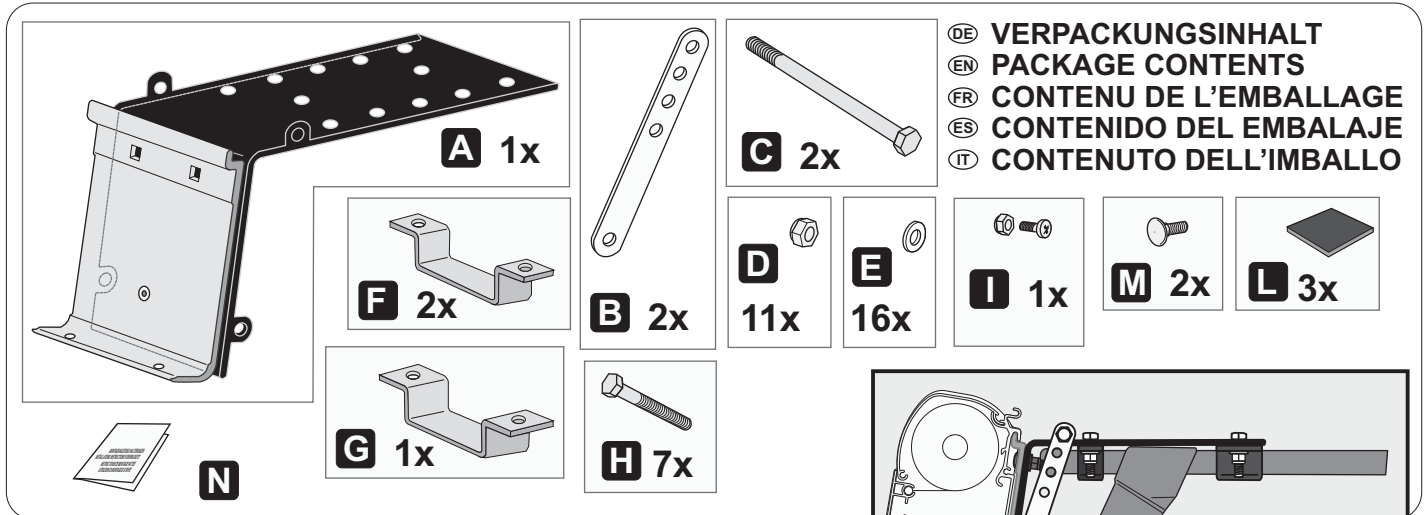

KIT ROOF RAIL

98655-770

FIAMMASTORE

(DE) VERPACKUNGSINHALT
 (EN) PACKAGE CONTENTS
 (FR) CONTENU DE L'EMBALLAGE
 (ES) CONTENIDO DEL EMBALAJE
 (IT) CONTENUTO DELL'IMBALLO

(DE) Anbringung der Halterungen der Dachreling
 (EN) Installation of the bracket on the roof rack
 (FR) Installation de la patte sur les barres de toit
 (ES) Instalación del estribo sobre el portaequipajes
 (IT) Montaggio della staffa sul portapacchi

R0_IS_98690-073_rev.B

(DE) Anbringung der Markise auf die Halterungen
 (EN) Installation of the awning on the brackets
 (FR) Installation du store sur les pattes
 (ES) Fijación del toldo sobre los estribos
 (IT) Montaggio del tendalino sulle staffe