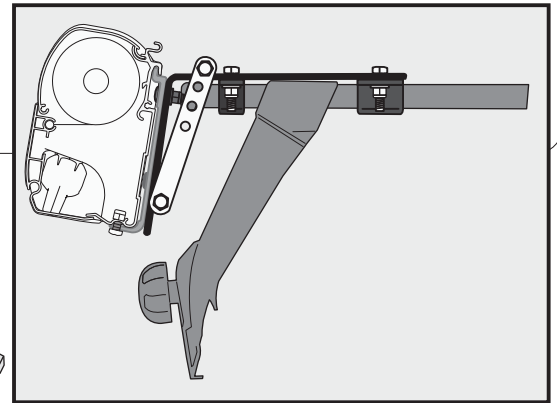

KIT ROOF RAIL

98655-770

FIAMMASTORE

(DE) VERPACKUNGSINHALT
 (EN) PACKAGE CONTENTS
 (FR) CONTENU DE L'EMBALLAGE
 (ES) CONTENIDO DEL EMBALAJE
 (IT) CONTENUTO DELL'IMBALLO

(DE) Anbringung der Halterungen der Dachreling
 (EN) Installation of the bracket on the roof rack
 (FR) Installation de la patte sur les barres de toit
 (ES) Instalación del estribo sobre el portaequipajes
 (IT) Montaggio della staffa sul portapacchi

R0_IS_98690-073_rev.B

(DE) Anbringung der Markise auf die Halterungen
 (EN) Installation of the awning on the brackets
 (FR) Installation du store sur les pattes
 (ES) Fijación del toldo sobre los estribos
 (IT) Montaggio del tendalino sulle staffe