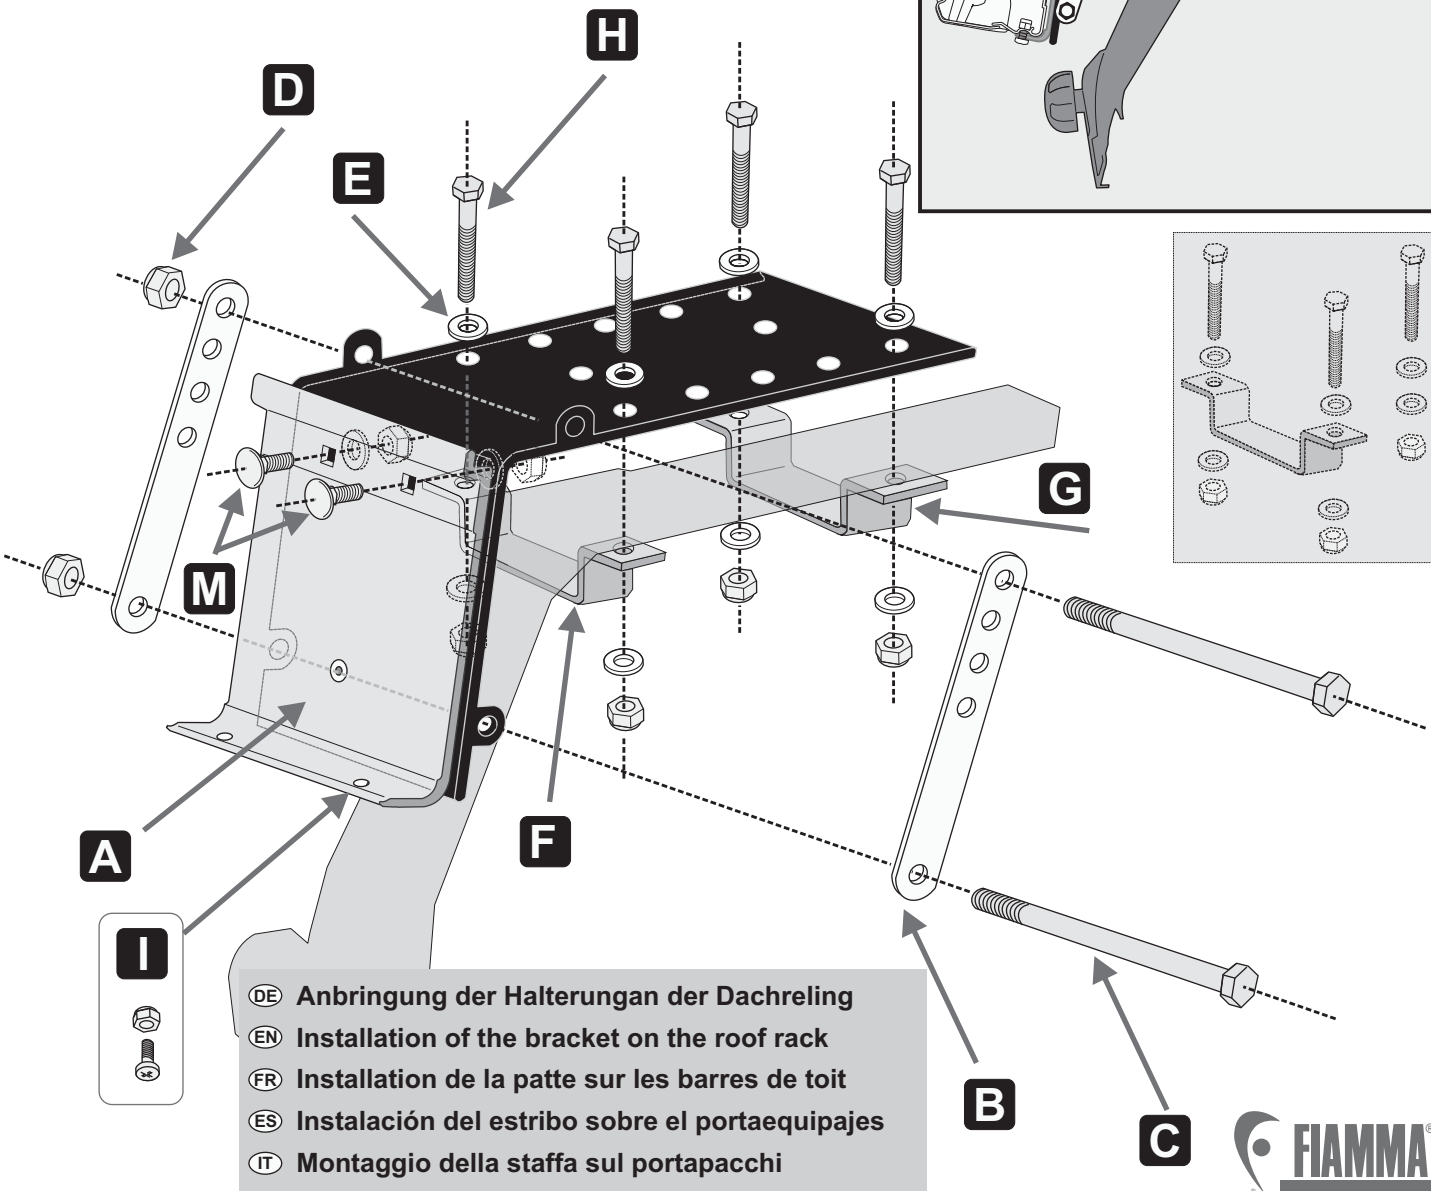

KIT ROOF RAIL

98655-770

FIAMMASTORE

(DE) VERPACKUNGSINHALT
 (EN) PACKAGE CONTENTS
 (FR) CONTENU DE L'EMBALLAGE
 (ES) CONTENIDO DEL EMBALAJE
 (IT) CONTENUTO DELL'IMBALLO

(DE) Anbringung der Halterungen der Dachreling
 (EN) Installation of the bracket on the roof rack
 (FR) Installation de la patte sur les barres de toit
 (ES) Instalación del estribo sobre el portaequipajes
 (IT) Montaggio della staffa sul portapacchi

R0_IS_98690-073_rev.B

(DE) Anbringung der Markise auf die Halterungen
 (EN) Installation of the awning on the brackets
 (FR) Installation du store sur les pattes
 (ES) Fijación del toldo sobre los estribos
 (IT) Montaggio del tendalino sulle staffe

ACHTUNG
 Regelmäßig die Befestigung der Halterungen kontrollieren. Achten Sie vor allem nach dem ersten Sicherstellen darauf, dass sich die Haltebügel nicht verschoben haben.

ATTENTION
 Periodically check the brackets to make sure it is firmly attached (especially after the first kilometers) make sure the belts are not loose and that holding brackets have not shifted.