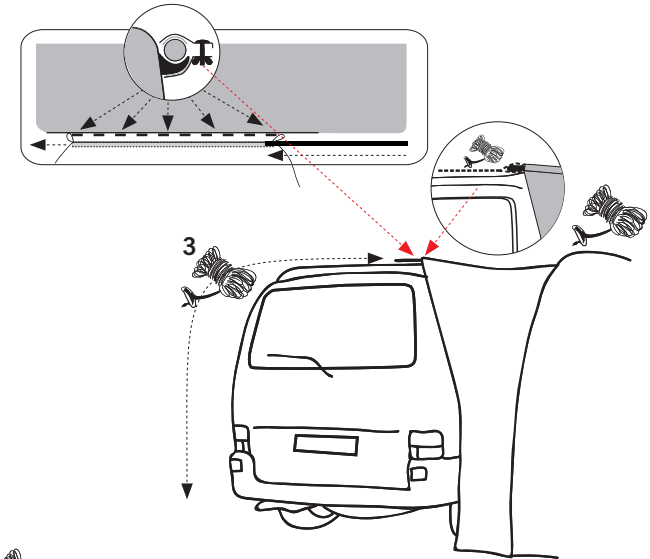

REIMO REISEMOBIL-CENTER GMBH · BOSCHRING 10
63329 EGELSBACH · GERMANY · WWW.REIMO.COM

PLAYA 260 VAN

SONNENSEGEL

Breite Width	Tiefe Depth	Höhe Height	Artikel Nr. Article no.
260 cm	220 cm	180-200 cm	906880