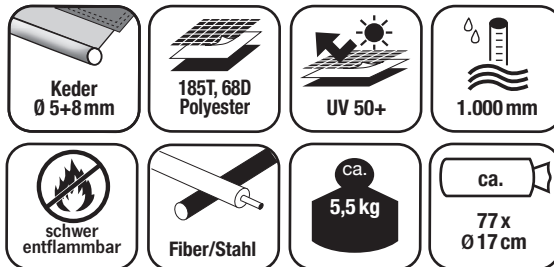

REIMO REISEMOBIL-CENTER GMBH · BOSCHRING 10
63329 EGELSBACH · GERMANY · WWW.REIMO.COM

PLAYA 260 VAN

SONNENSEGEL

Breite Width	Tiefe Depth	Höhe Height	Artikel Nr. Article no.
260 cm	220 cm	180-200 cm	906880

Lieferumfang

Sonnensegel, Stahl- und
Fiberglasgestänge, Erd-
nägel, Abspannleinen

Scope of delivery

Awning, steel and fiberglass
poles, pegs, guy lines

**Zelt und Fenster dürfen nur
mit speziellen Reinigern
gesäubert werden!**