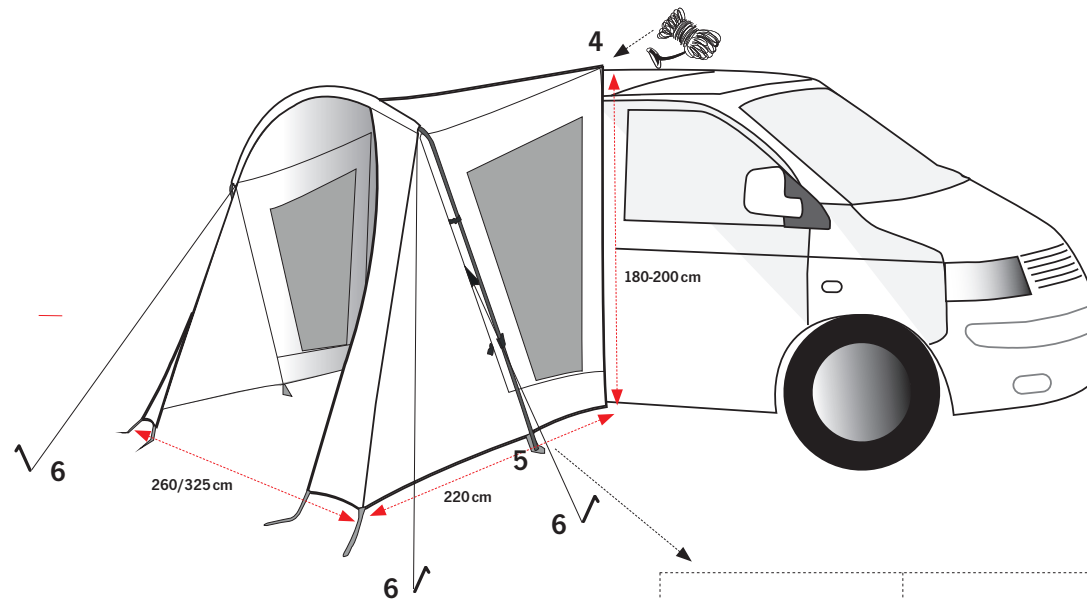

**Zelt und Fenster dürfen nur
mit speziellen Reinigern
gesäubert werden!**

**Cleaning of tent and windows
only with special cleaners!**