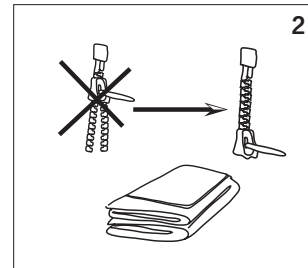

REIMO REISEMOBIL-CENTER GMBH · BOSCHRING 10
63329 EGELSBACH · GERMANY · WWW.REIMO.COM

PLAYA 260 VAN

SONNENSEGEL

Breite Width	Tiefe Depth	Höhe Height	Artikel Nr. Article no.
260 cm	220 cm	180-200 cm	906880